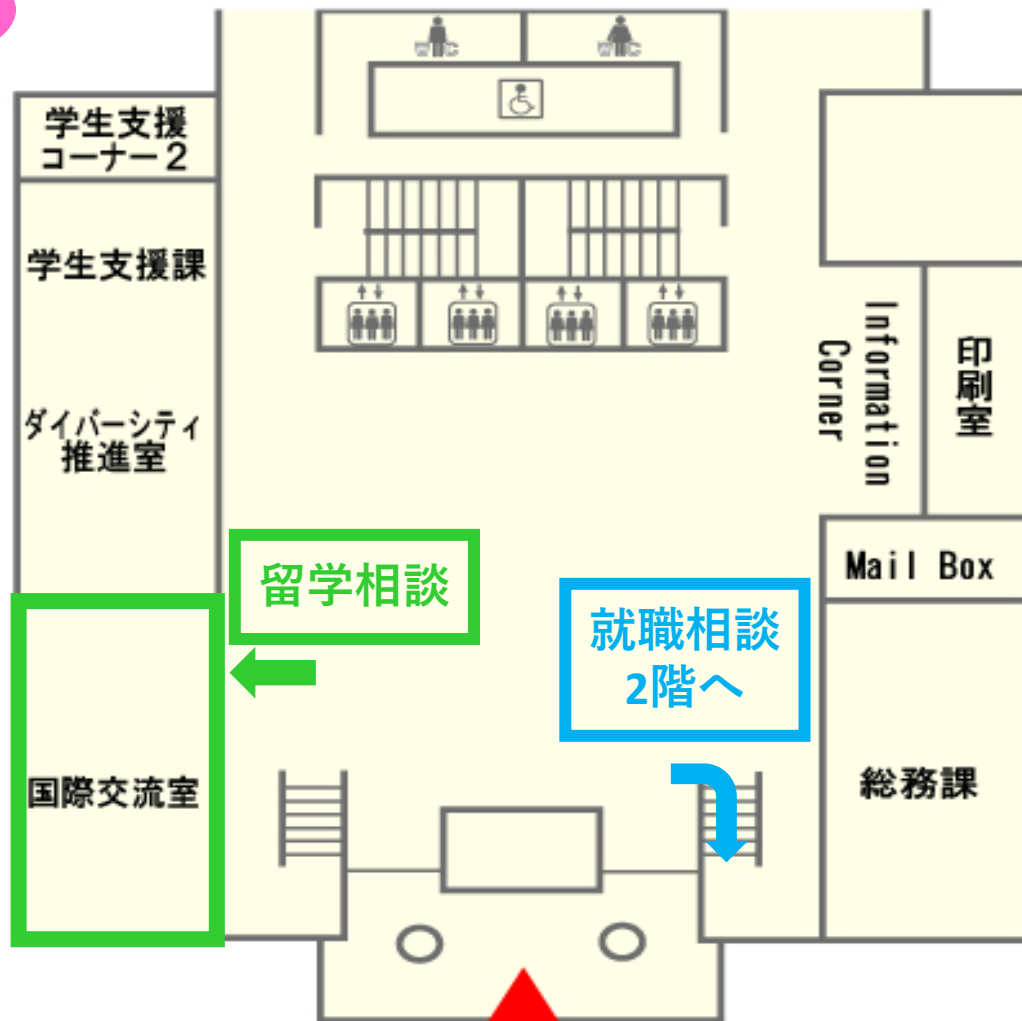

※個別相談会場は最終ページを
ご参照ください。

百年館低層棟 (各教室)

個各学科別担当教員との懇談会

15:00~16:30 各教室

※開始時間が早まる可能性があります

※各学科の教室は次ページ以降を
ご参照ください。

低層棟2階

学科懇談会 会場

低層棟3階

学科懇談会 会場

低層棟5階

学科懇談会 会場

低層棟6階

学科懇談会 会場

百年館高層棟1F

高層棟1・2階

留学・就職 個別相談 会場

高層棟入口