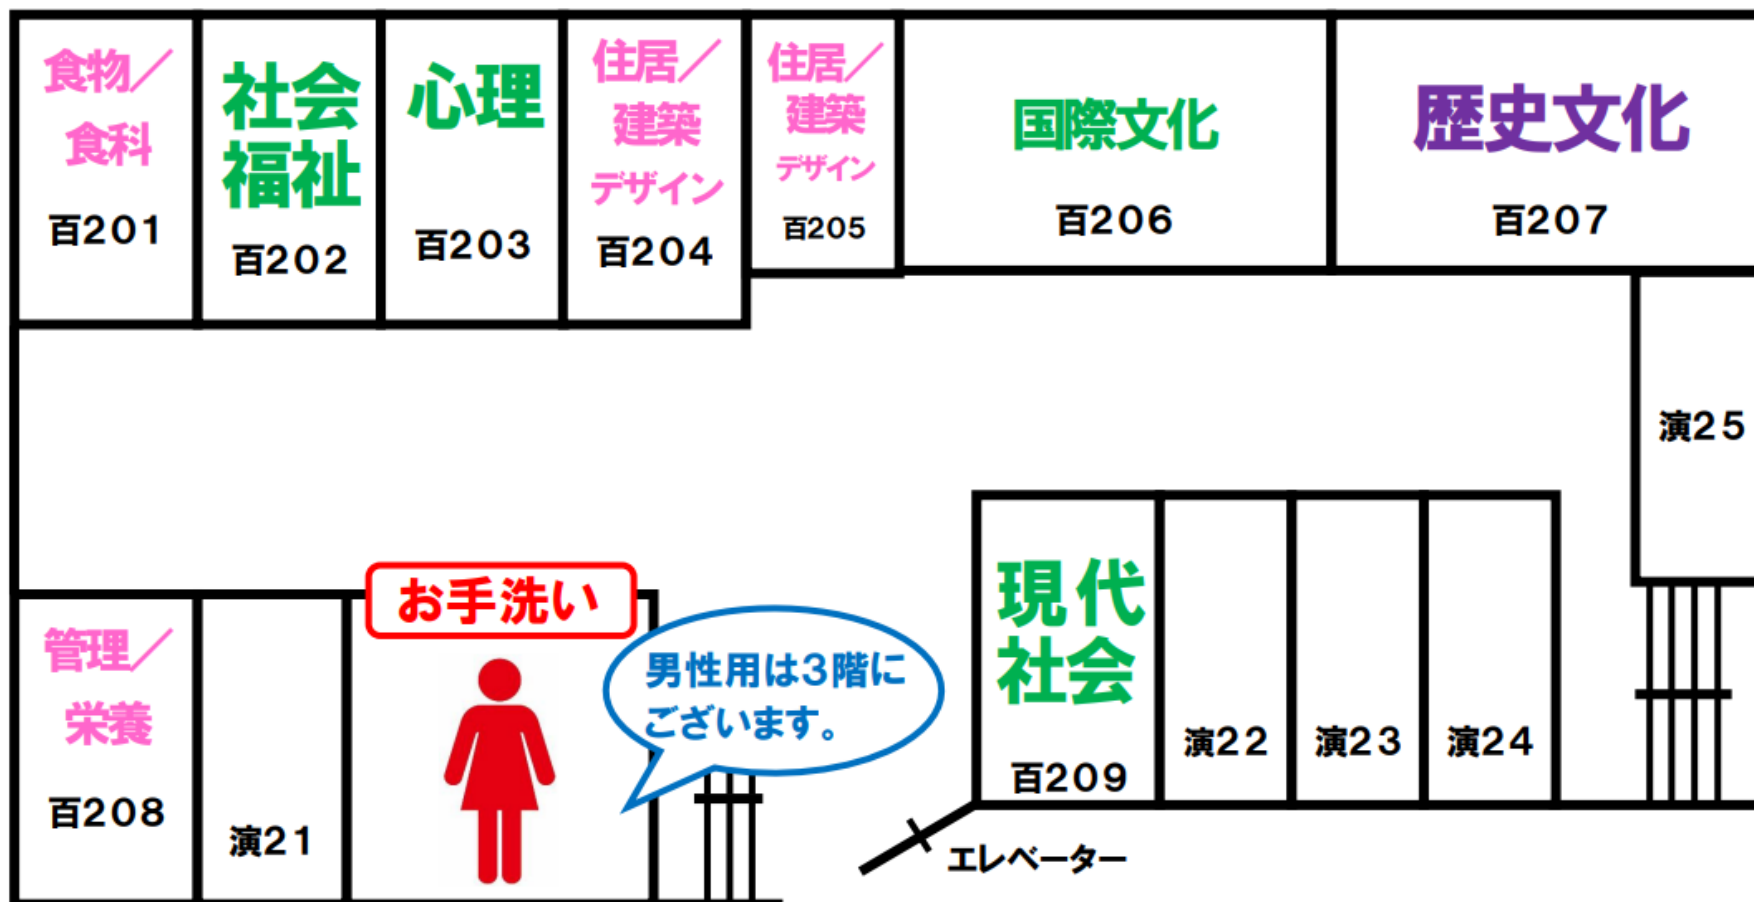

泉会委員会 (泉会委員のみ)

10:30~12:00 5階 502会議室

保護者のための個別相談 (留学)

10:30 ~ (12:30受付終了)

1階 国際交流課内

保護者のための個別相談 (就職)

10:30~ (12:30受付終了)

2階 キャリアライフセンター事務課
就職資料室

※個別相談会場は最終ページを
ご参照ください。

百年館低層棟 (各教室)

個各学科別担当教員との懇談会

15:00~16:30 各教室

※開始時間が早まる可能性があります

※各学科の教室は次ページ以降を
ご参照ください。

低層棟2階

学科懇談会 会場

低層棟3階

学科懇談会 会場

低層棟5階

学科懇談会 会場

低層棟6階

学科懇談会 会場

百年館高層棟1F

高層棟1・2階