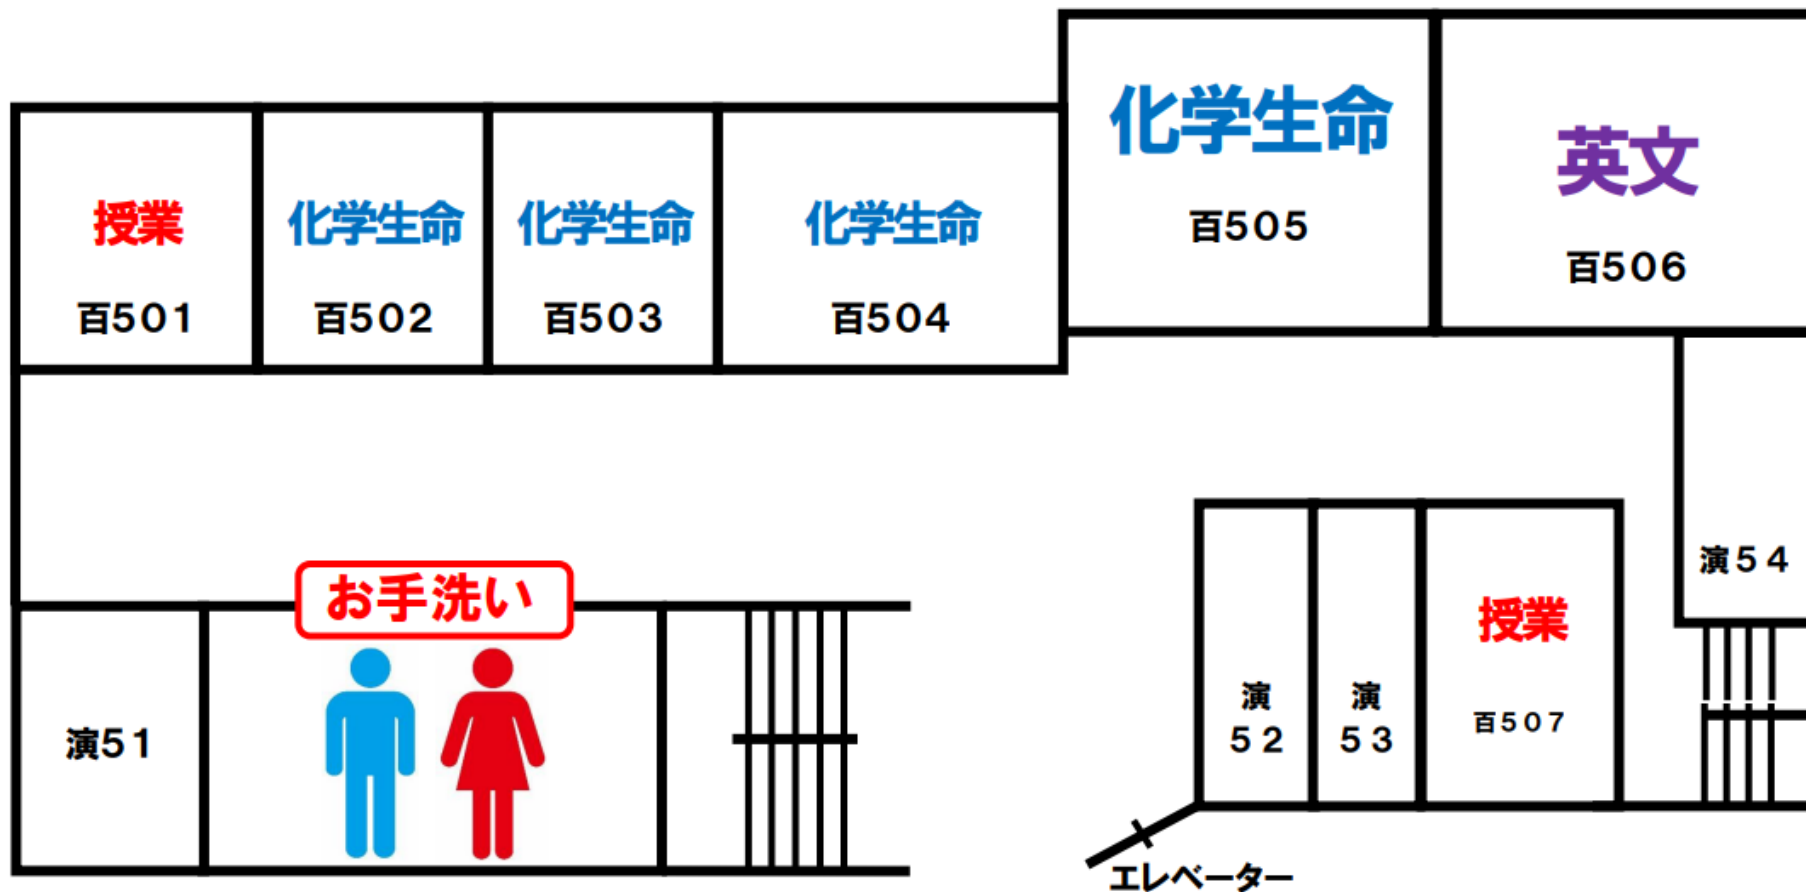

泉会委員会 (泉会委員のみ)

10:30~12:00 5階 502会議室

保護者のための個別相談 (留学)

10:30 ~ (12:30受付終了)

1階 国際交流課内

保護者のための個別相談 (就職)

10:30~ (12:30受付終了)

2階 キャリアライフセンター事務課
就職資料室

※個別相談会場は最終ページを
ご参照ください。

百年館低層棟 (各教室)

個各学科別担当教員との懇談会

15:00~16:30 各教室

※開始時間が早まる可能性があります

※各学科の教室は次ページ以降を
ご参照ください。

低層棟2階

学科懇談会 会場

低層棟3階

学科懇談会 会場

低層棟5階

学科懇談会 会場

低層棟6階

学科懇談会 会場

百年館高層棟1F

高層棟1・2階