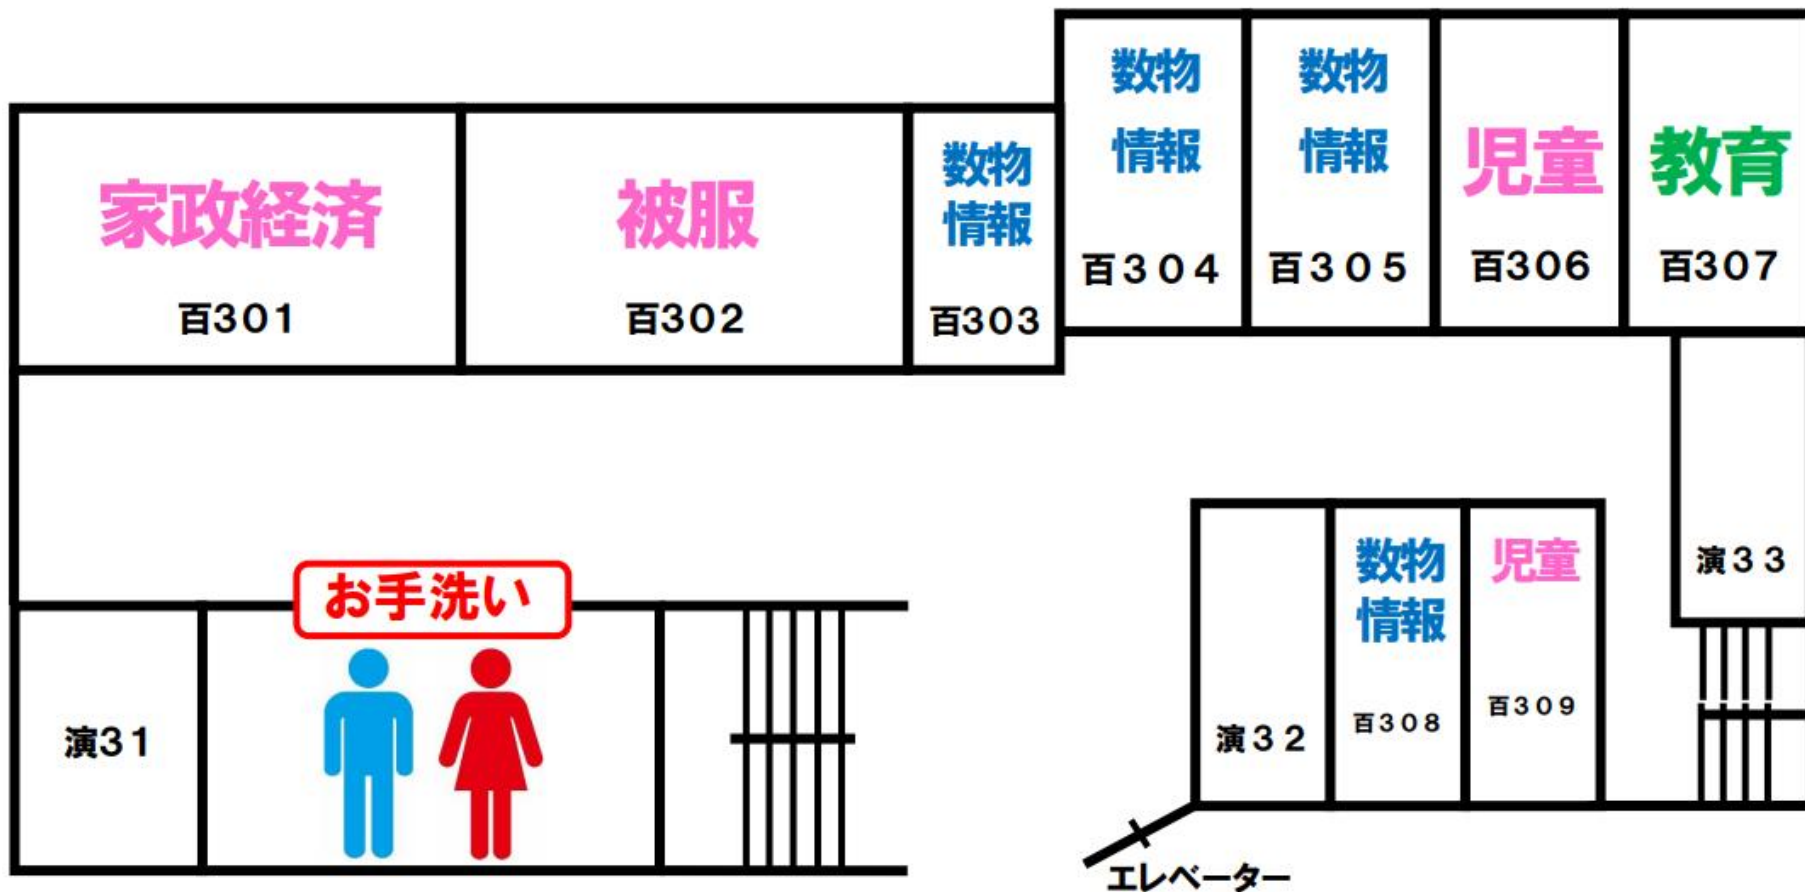

泉会委員会 (泉会委員のみ)

10:30~12:00 5階 502会議室

保護者のための個別相談 (留学)

10:30 ~ (12:30受付終了)

1階 国際交流課内

保護者のための個別相談 (就職)

10:30~ (12:30受付終了)

2階 キャリアライフセンター事務課
就職資料室

※個別相談会場は最終ページを
ご参照ください。

百年館低層棟 (各教室)

個各学科別担当教員との懇談会

15:00~16:30 各教室

※開始時間が早まる可能性があります

※各学科の教室は次ページ以降を
ご参照ください。

低層棟2階

学科懇談会 会場

低層棟3階

学科懇談会 会場

低層棟5階

学科懇談会 会場

低層棟6階

学科懇談会 会場

百年館高層棟1F

高層棟1・2階