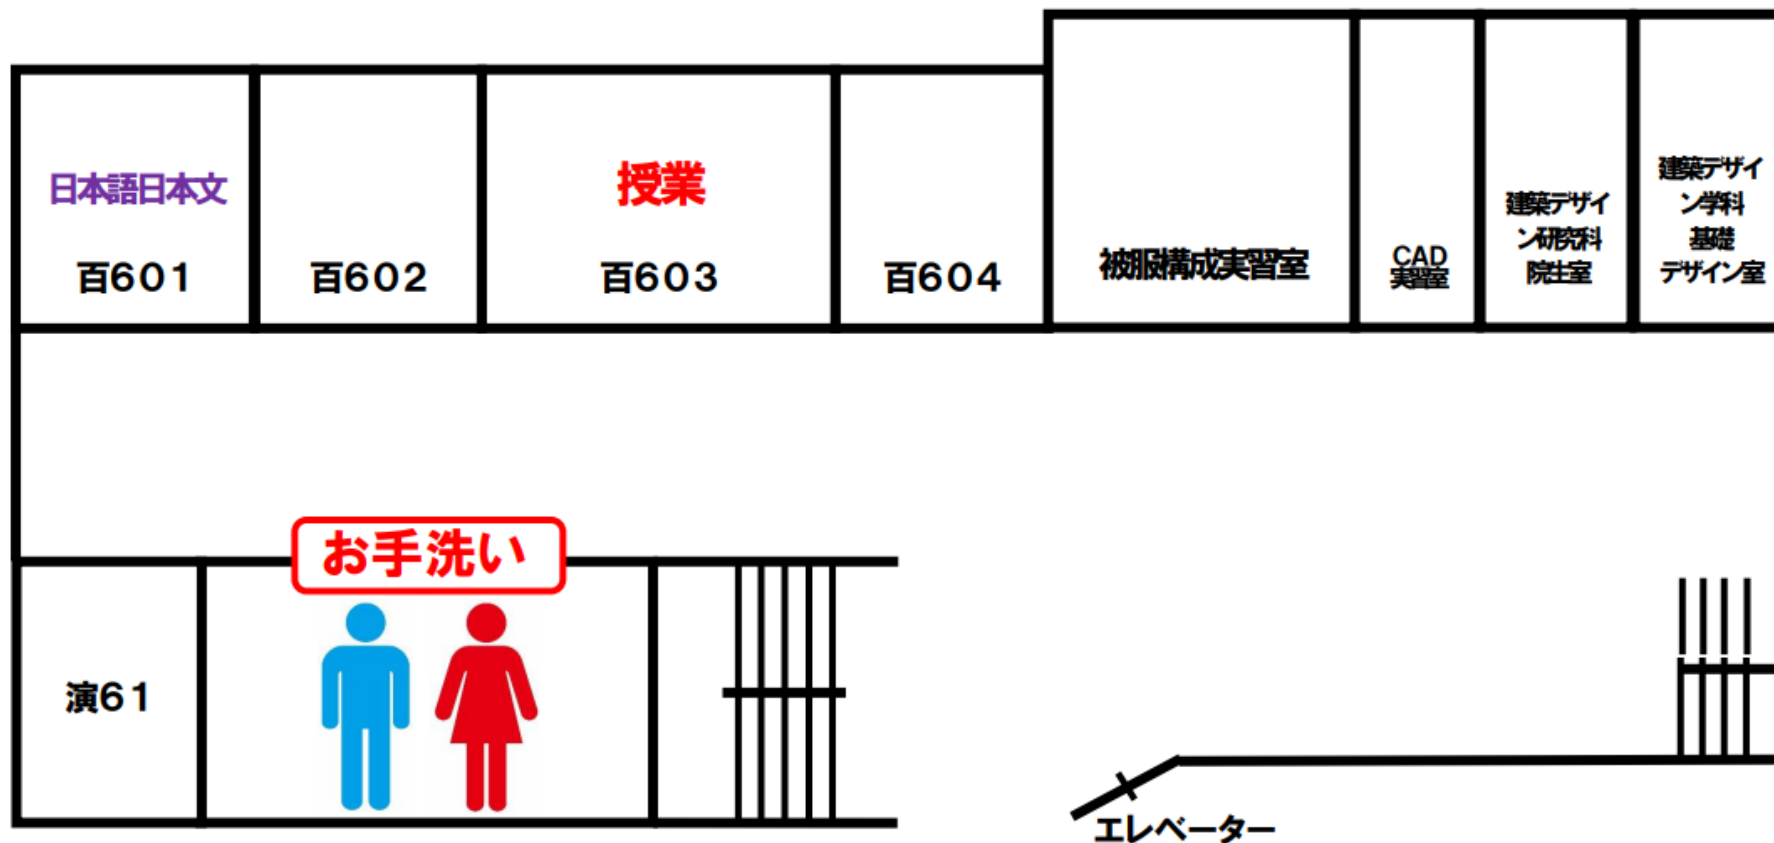

低層棟3階

学科懇談会 会場

低層棟5階

学科懇談会 会場

低層棟6階

学科懇談会 会場

百年館高層棟1F

高層棟1・2階

留学・就職 個別相談 会場

高層棟入口