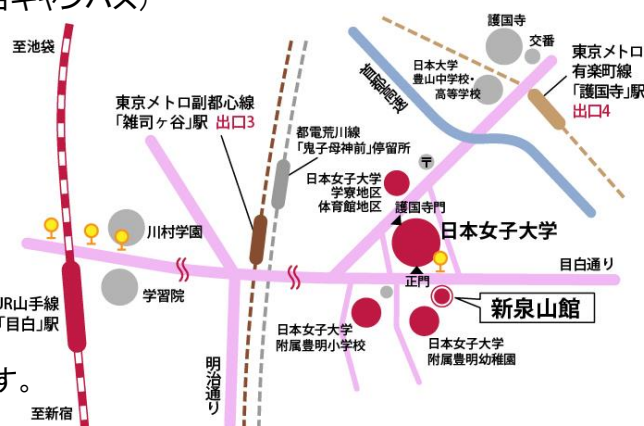

第15回

「平塚らいてう賞」贈賞式

第15回 受賞者

特別

差波 亜紀子 氏

(法政大学 文学部 兼任講師)

奨励

安野 直 氏

(早稲田大学 文学研究科 博士後期課程)

奨励

五十嵐 舞 氏

(一橋大学大学院 社会学研究科)

贈賞式ではセレモニーのほか、選考委員による今年度の講評、前年度(第14回)「平塚らいてう賞」顕彰受賞者 青木千賀子氏と三具淳子氏による記念講演を、予定しております。

ティータイムの
ご案内

贈賞式後のティータイムでは、受賞者・選考委員・ご来場者の皆さまと一緒に、和やかな懇談のひとつときをお過ごしください。多くの皆さまのご参加をお待ちしております。

日 時: **2月29日(土) 14:00~16:30** (受付:13:30~)

場 所: 日本女子大学 新泉山館1階大会議室 (目白キャンパス)

〒112-8681 東京都文京区目白台2-8-1

連絡先: 日本女子大学 広報課 平塚らいてう賞事務局

Tel: 03-5981-3176 Fax: 03-5981-3164

参加費: 無料

URL: <https://www.jwu.ac.jp/st/grp/raiteu/>

* 参加をご希望の方は、メール、電話、FAX等で
2月21日(金)までにお申し込みください。

* お申し込みフォームはホームページにも掲載しております。