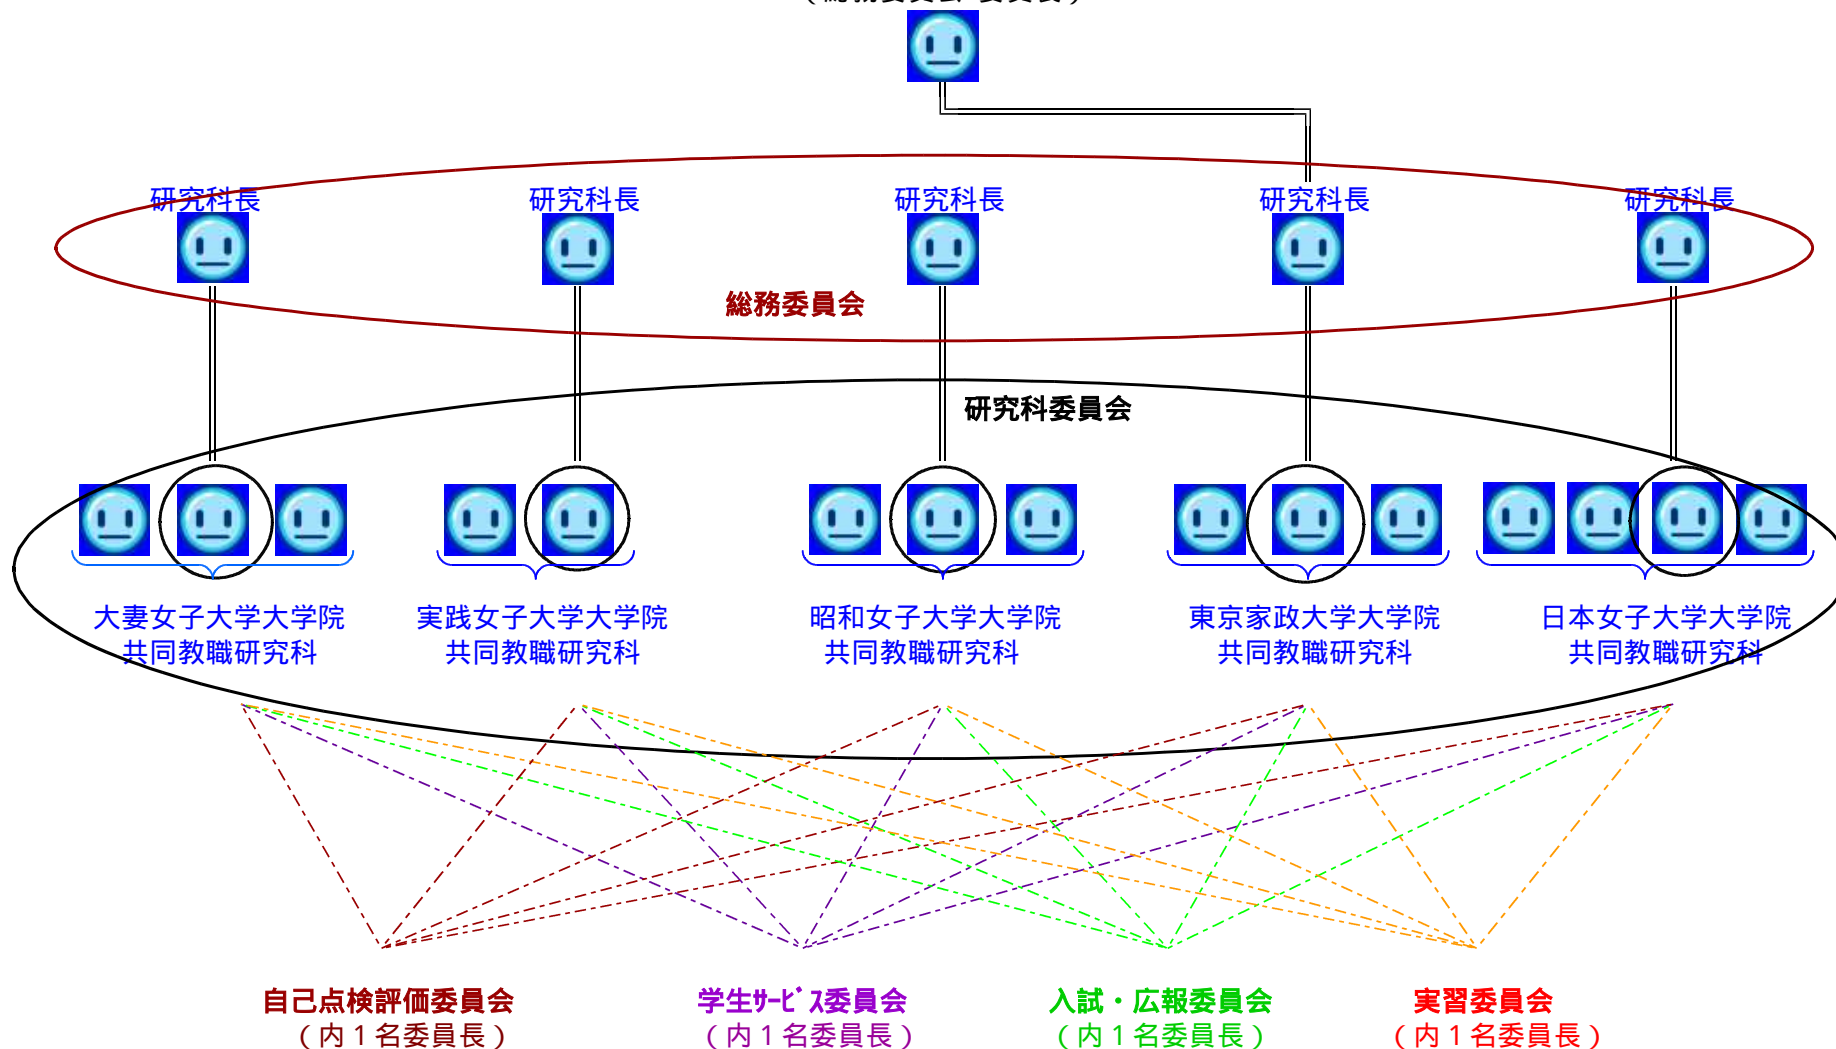

共同教職研究科協議系統図

共同教職研究科の教員組織図（平成22年4月開設時）

研究科委員長（委員長が不在のときは、研究科長の互選により代理の委員長（議長）を決める）
（総務委員会 委員長）

共同教職研究科各種部会等構成図

委員会名	運営協議会	共同事務委員会	総務部会	財務部会	学生サ-ビ-ス部会	入試・広報部会	共同システム部会	自己点検評価部会	実習委員会
構成法人理事長指名者	😊 x 5								
構成大学長指名者	😊 x 5								
研究科委員長	😐 x 1								
総務委員(研究科長)			😐 x 5						
学生サ-ビ-ス委員会委員					😐 x 5				
入試委員会委員						😐 x 5			
自己点検評価委員会委員								😐 x 5	
実習委員会委員									😐 x 5
事務局長相当者	😊 x 5	😊 x 5	😊 x 5					😊 x 5	
財務部課長相当者		😊 x 5		😊 x 5					
学生サ-ビ-ス部課長相当者		😊 x 5			😊 x 5				
入試・広報部課長相当者		😊 x 5				😊 x 5			
システム部課長相当者		😊 x 5					😊 x 5		
共同事務センター	😞	😞	😞	😞	😞	😞	😞	😞	😞
構成員計	18	26	11	6	11	11	6	11	6