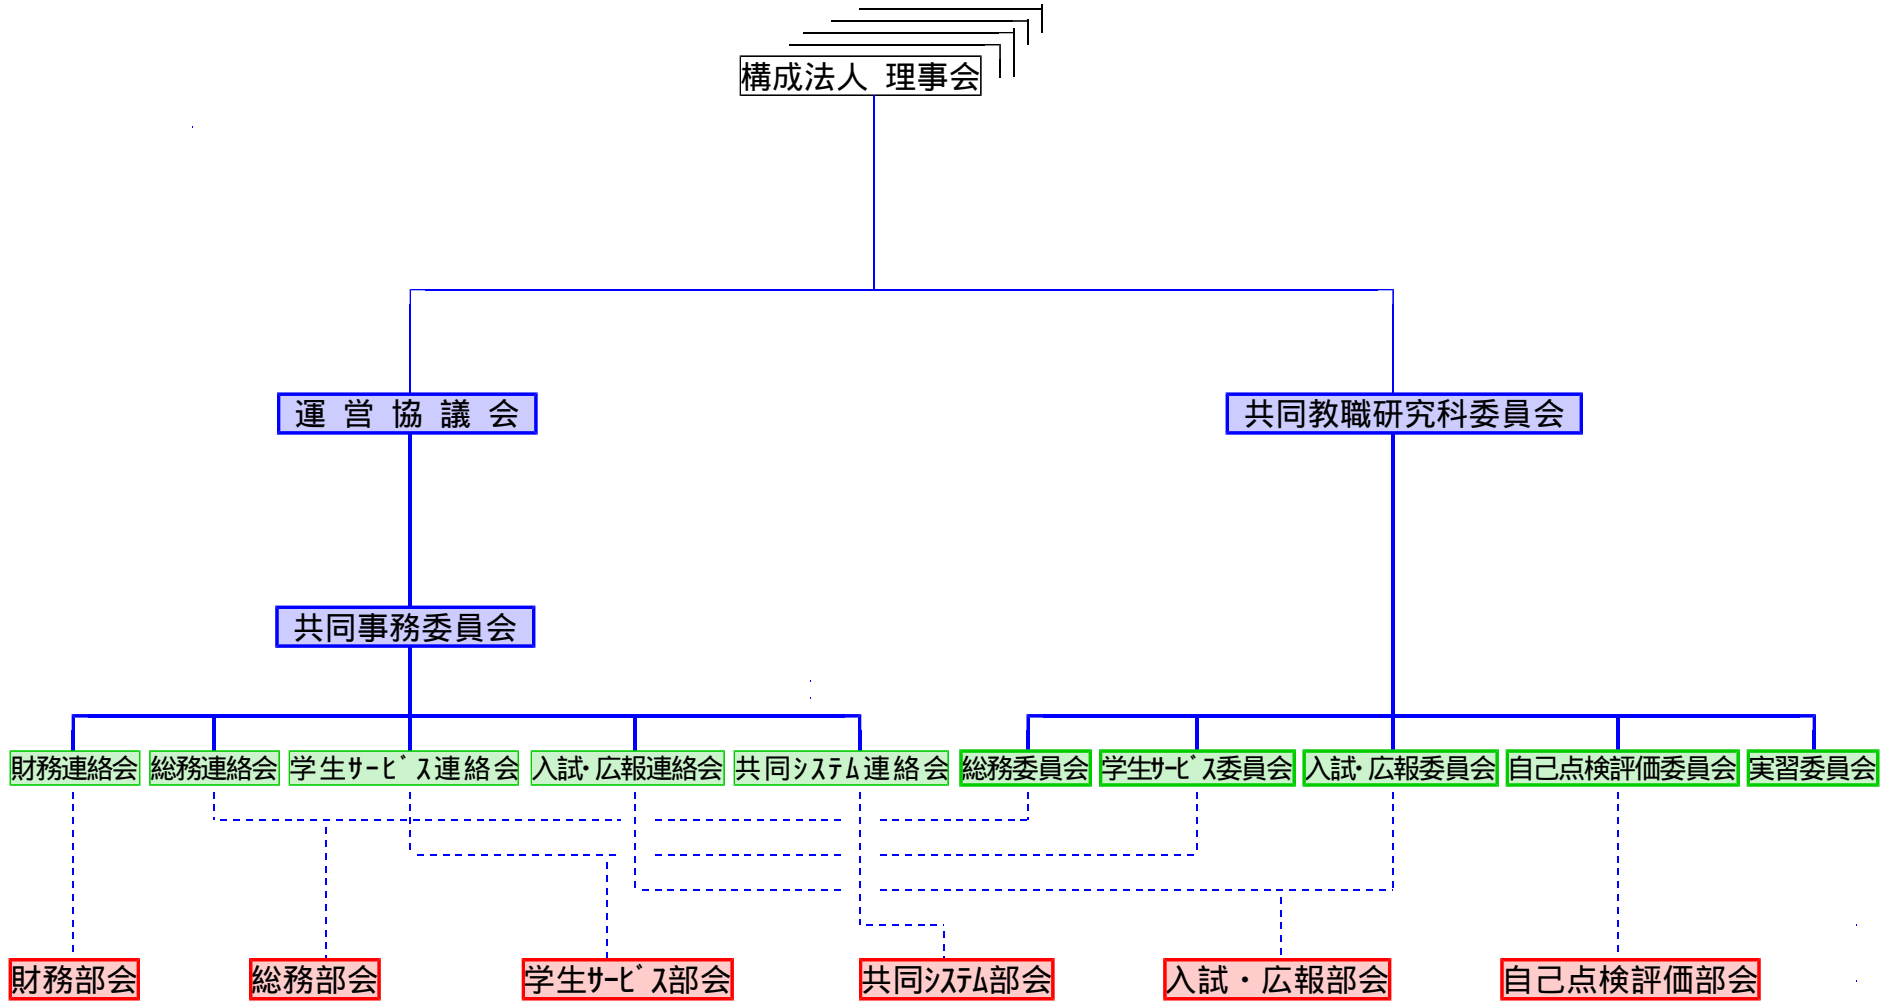

共同教職研究科協議系統図

共同教職研究科の教員組織図（平成22年4月開設時）

研究科委員長（委員長が不在のときは、研究科長の互選により代理の委員長（議長）を決める）
（総務委員会 委員長）

共同教職研究科各種部会等構成図

委員会名	運営協議会	共同事務委員会	総務部会	財務部会	学生サ-ビ-ス部会	入試・広報部会	共同システム部会	自己点検評価部会	実習委員会
構成法人理事長指名者	😊 x 5								
構成大学長指名者	😊 x 5								
研究科委員長	😐 x 1								
総務委員(研究科長)			😐 x 5						
学生サ-ビ-ス委員会委員					😐 x 5				
入試委員会委員						😐 x 5			
自己点検評価委員会委員								😐 x 5	
実習委員会委員									😐 x 5
事務局長相当者	😊 x 5	😊 x 5	😊 x 5					😊 x 5	
財務部課長相当者		😊 x 5		😊 x 5					
学生サ-ビ-ス部課長相当者		😊 x 5			😊 x 5				
入試・広報部課長相当者		😊 x 5				😊 x 5			
システム部課長相当者		😊 x 5					😊 x 5		
共同事務センター	😞	😞	😞	😞	😞	😞	😞	😞	😞
構成員計	18	26	11	6	11	11	6	11	6