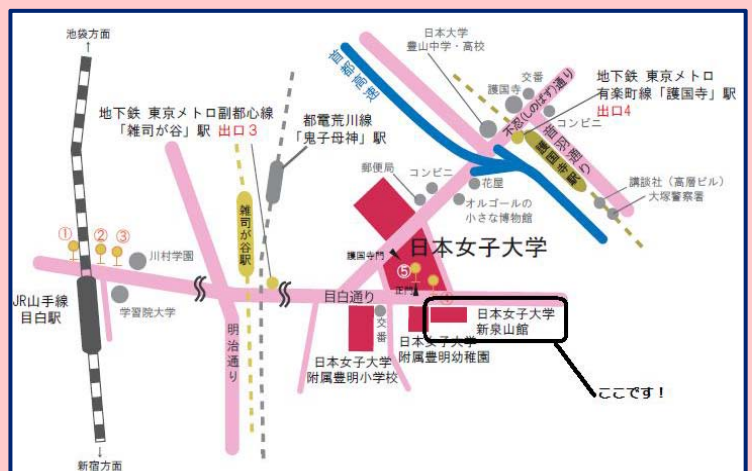

◆パネルディスカッション

●パネリスト

- ●読売新聞東京本社編集委員 中西 茂
  「教育ルネサンス」取材班デスク
- ●大妻女子大学長 大場 幸夫
- ●実践女子大学長 湯浅 茂雄
- ●昭和女子大学長 坂東 真理子
- ●東京家政大学長 木元 幸一
- ●日本女子大学長 後藤 祥子

- ●司会 日本女子大学家政学部准教授・
  共同教職大学院設置準備委員会委員長
  坂田 仰